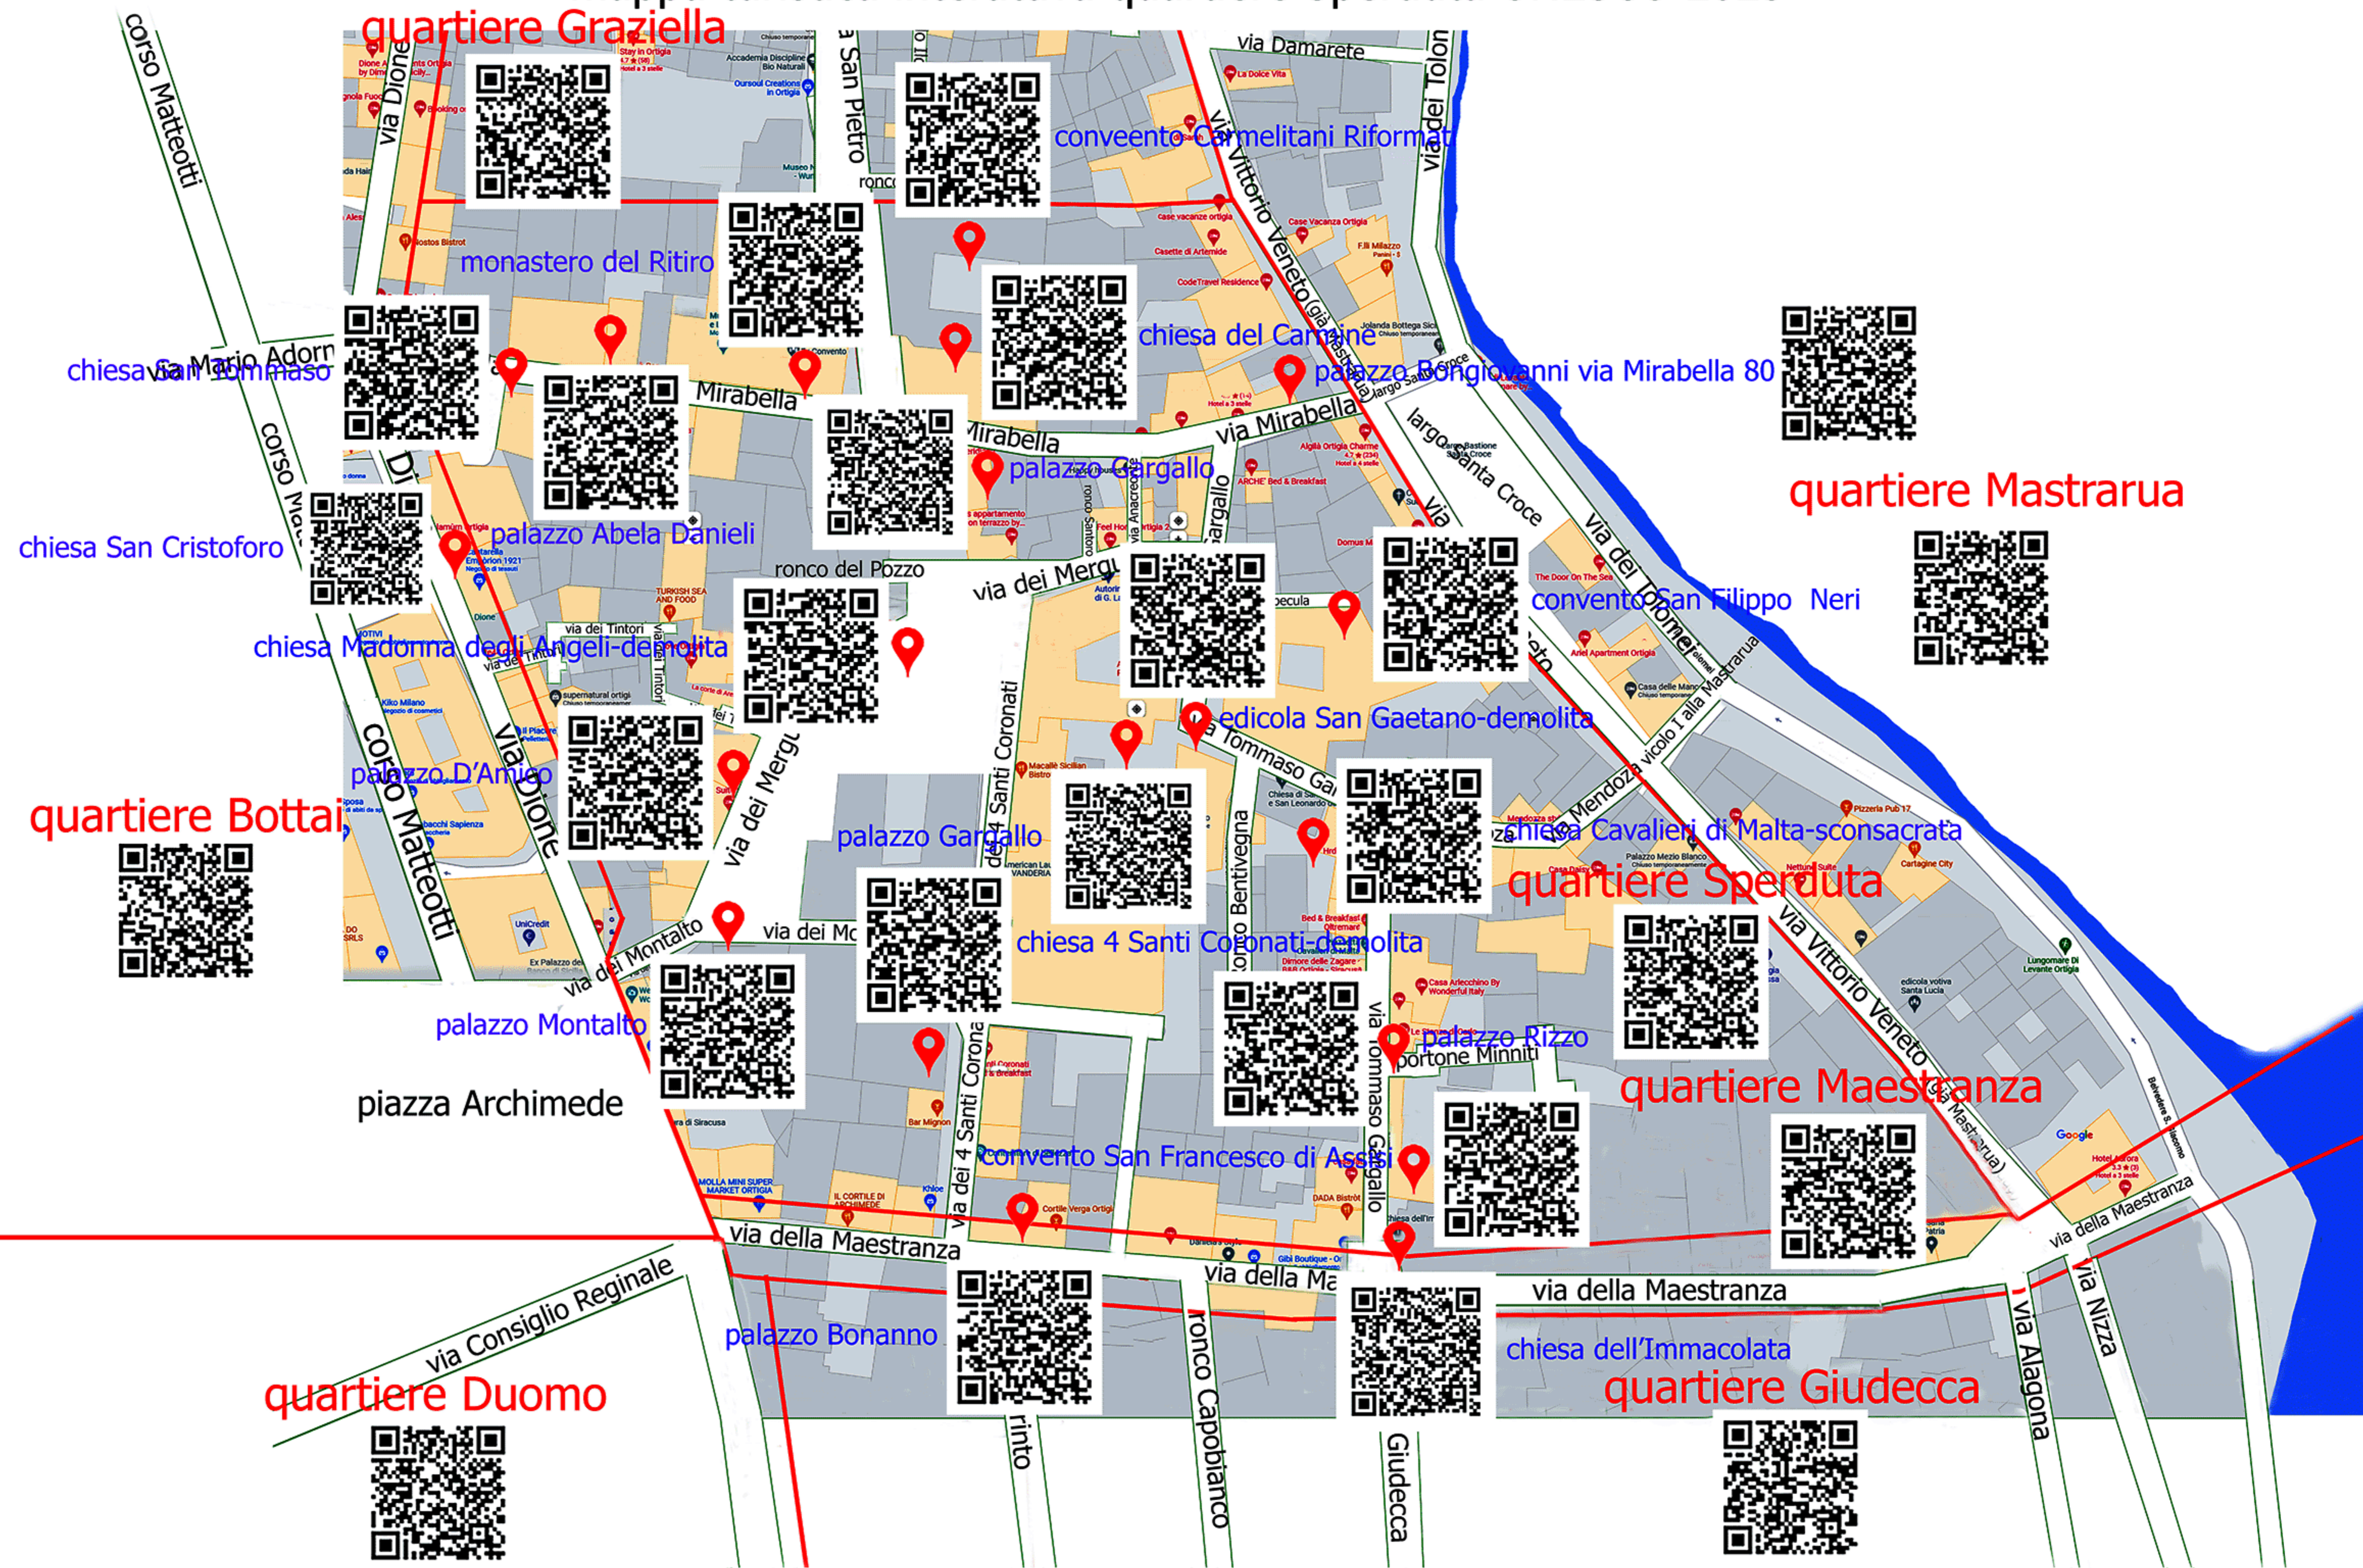

# mappa turistica interattiva quartiere Sperduta UNESCO 2023

quartiere Graziella

convento Carmelitani Riformati

monastero del Ritiro

chiesa San Mario Adorn

chiesa del Carmine

palazzo Bongioanni via Mirabella 80

quartiere Mastrarua

chiesa San Cristoforo

palazzo Abela Danieli

palazzo Gargallo

convento San Filippo Neri

chiesa Madonna degli Angeli-demolita

ronco del Pozzo

edicola San Gaetano-demolita

quartiere Bottai

palazzo D'Amico

palazzo Gargallo

chiesa Cavalieri di Malta-sconsacrata

quartiere Sperduta

chiesa 4 Santi Coronati-demolita

palazzo Montalto

palazzo Rizzo

quartiere Maestranza

piazza Archimede

convento San Francesco di Assisi

quartiere Duomo

palazzo Bonanno

chiesa dell'Immacolata

quartiere Giudecca