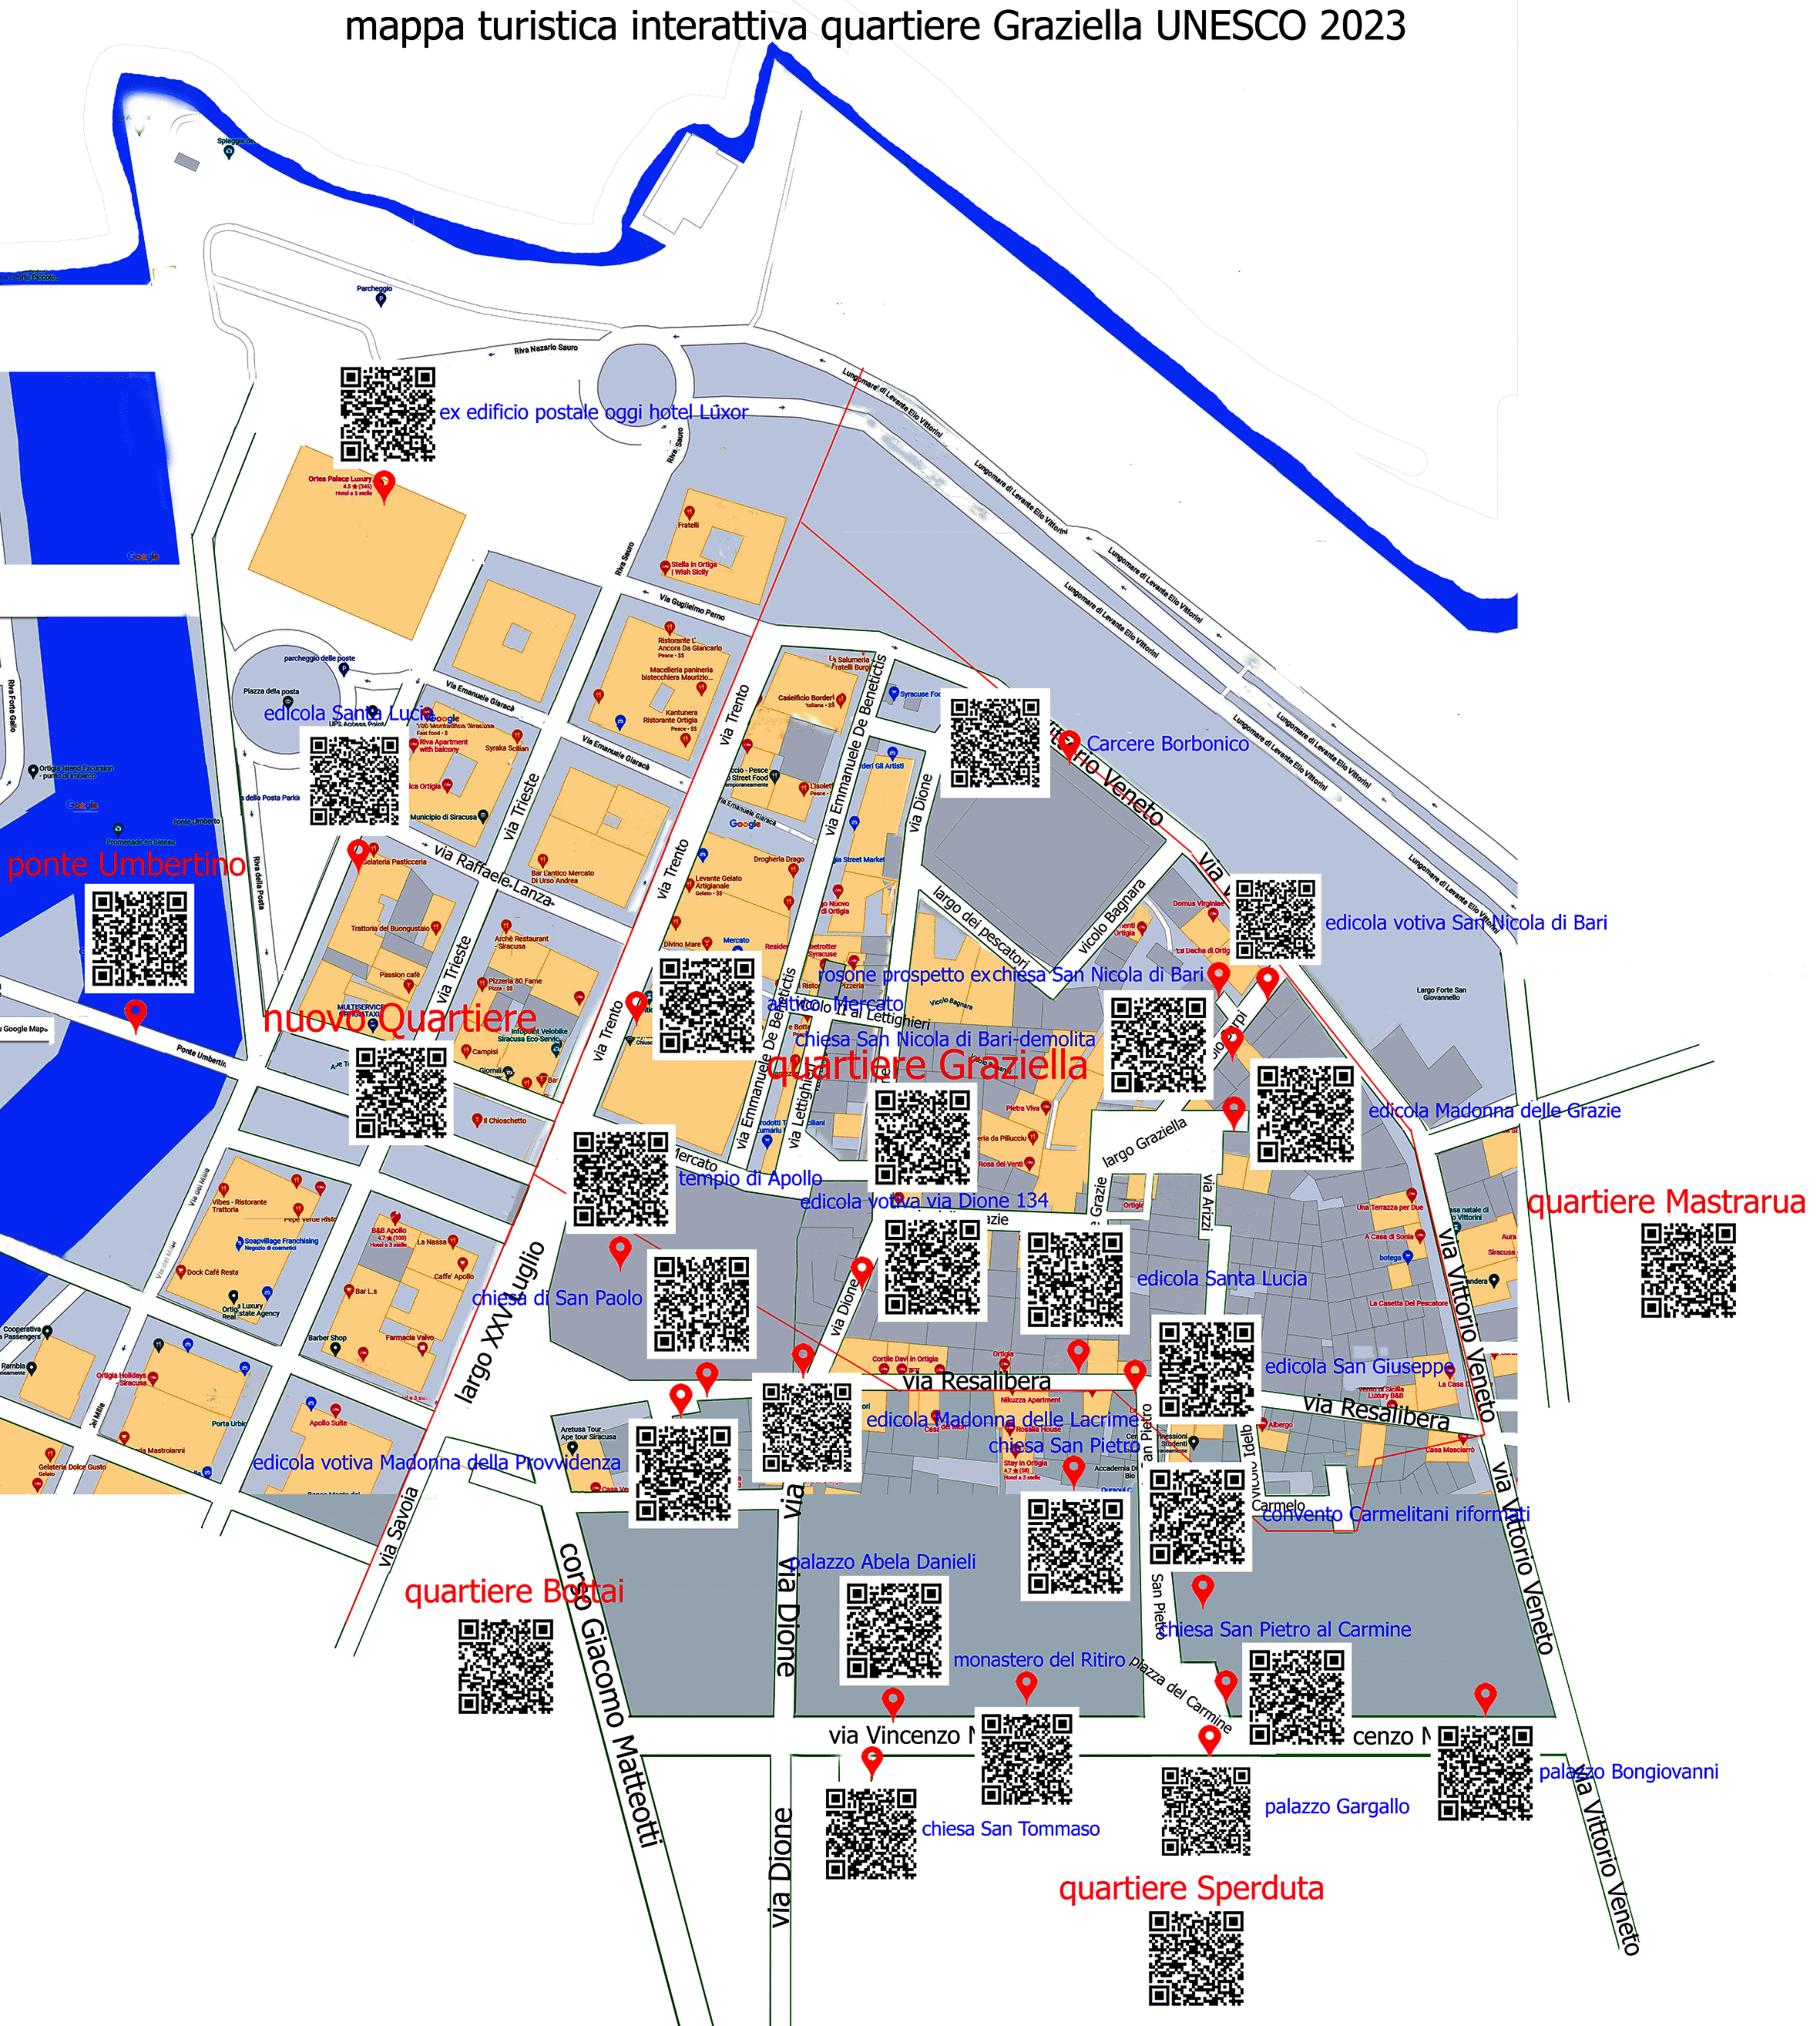

mappa turistica interattiva quartiere Graziella UNESCO 2023

ex edificio postale oggi hotel Lùxor

edicola Santa Lucia

Carcere Borbonico

ponte Umberto

nuovo Quartiere

fosone prospetto ex chiesa San Nicola di Bari
quartiere Graziella

edicola votiva San Nicola di Bari

edicola Madonna delle Grazie

tempio di Apollo

edicola votiva via Dione 134

chiesa di San Paolo

edicola Santa Lucia

quartiere Mastrarua

edicola votiva Madonna della Provvidenza

palazzo Abela Danieli

edicola San Giuseppe

quartiere Bertai

monastero del Ritiro

convento Carmelitani riformati

chiesa San Pietro al Carmine

via Vincenzo I

palazzo Gargallo

palazzo Bongiovanni

quartiere Sperduta

via Dione

palazzo Gargallo

chiesa San Tommaso

palazzo Bongiovanni