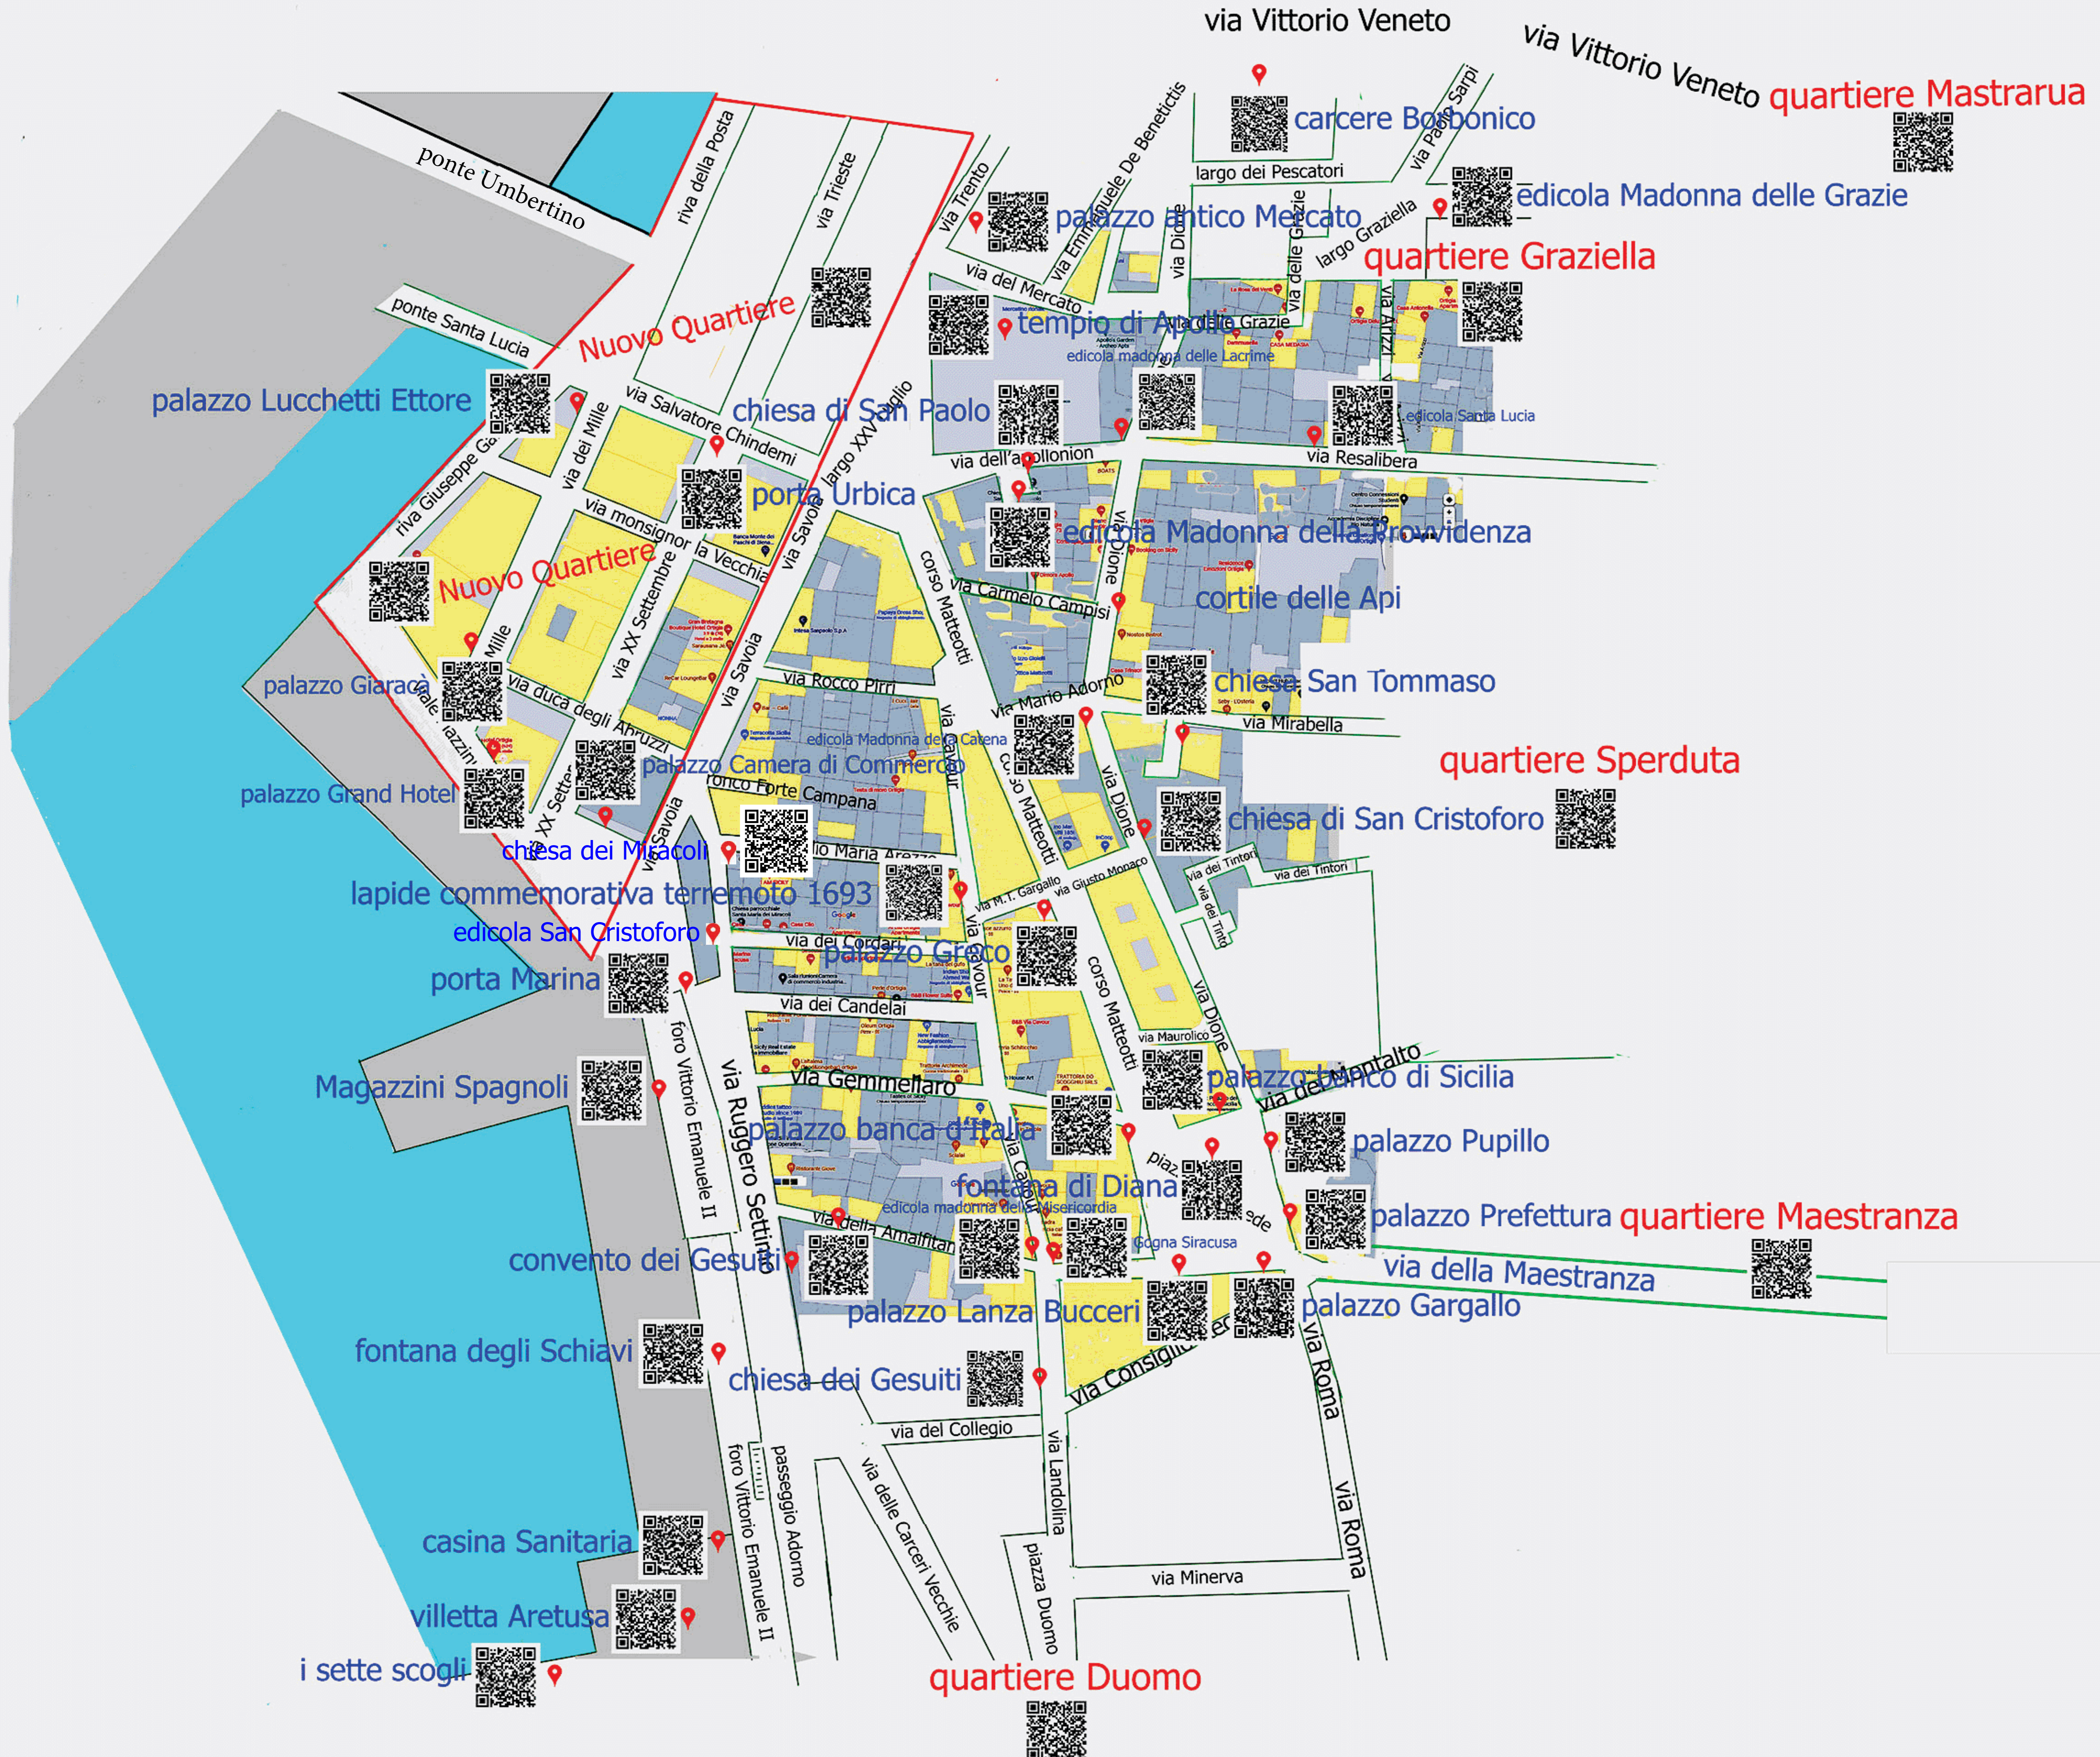

Mappa turistica interattiva patrimonio UNESCO 2023-quartiere medievale Bottai

palazzo Lucchetti Ettore

palazzo Giaracà

palazzo Grand Hotel

Magazzini Spagnoli

casina Sanitaria

villetta Aretusa

i sette scogli

via Vittorio Veneto

via Vittorio Veneto quartiere Maestranza

carcere Bobonico

edicola Madonna delle Grazie

quartiere Graziella

palazzo Antico Mercato

tempio di Apollo

chiesa di San Paolo

porta Urbica

edicola Madonna della Provvidenza

cortile delle Api

chiesa San Tommaso

quartiere Sperduta

chiesa di San Cristoforo

lapide commemorativa terremoto 1693

edicola San Cristoforo

porta Marina

palazzo Graco

palazzo Banco di Sicilia

palazzo Pupillo

palazzo Prefettura quartiere Maestranza

via della Maestranza

palazzo Gargallo

quartiere Duomo